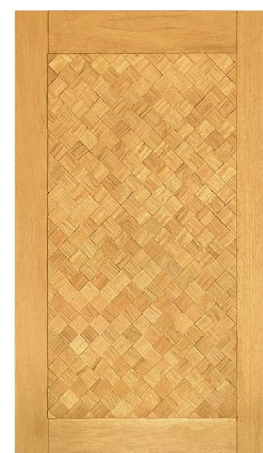

PORTA S FRISO PRETO

PORTA 2 S

* ARCO PODE SER APLICADO EM QUALQUER MODELO

VIENA

VIENA VISOR ARCO

VIENA VISOR RETO

ILHA BELA

ROMANA

ROMANA VISOR RETO

ROMANA VISOR ARCO

FLORENÇA

FLORENÇA VISOR ARCO

FLORENÇA VISOR RETO

NÁPOLES

NÁPOLES VISOR ARCO

NÁPOLES VISOR RETO

PORTA 2 S FRISOS PRETO

MÔNACO

AMERICANA

MÔNACO FRISO PRETO

PORTO FRISO PRETO

PORTO

LANÇAMENTO

RIPADA VERTICAL