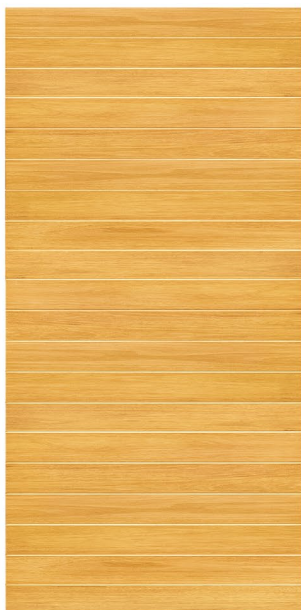

Monte Sião

P O R T A S E R O D A P É S

PARIS

MODELO 01

MODELO 02

MODELO 03

MODELO 04

MODELO 05

P O R T A S T I P O D E M O L I Ç Ã O

BBB RETA

BBB DEMOLIÇÃO

BBB FRISADA

BBB VISOR ARCO

BBB VISOR RETO

BBB VISOR ARCO 2

BBB 8 FRISOS 1

BBB LIGHT RETA

BBB 2 ARCOS FRISO PRETO

BBB 2 ARCOS

BBB ARCO

DESTAQUE 1

DESTAQUE 2

MILÃO

MEXICANA REGUA LARGA C/ TRAVESSAS