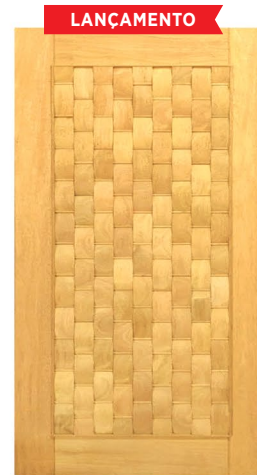

PORTA 2 S FRISOS PRETO

MÔNACO

AMERICANA

MÔNACO FRISO PRETO

PORTO FRISO PRETO

PORTO

LANÇAMENTO

RIPADA VERTICAL

LANÇAMENTO

RIPADA HORIZONTAL

COURO

COURO VERT. VISOR ARCO

COURO VERT. VISOR RETO

COURO TRANÇADO

COURO CURTO

BBB 8 FRISOS C/ BANDEIRA

BBB C/ BANDEIRA

COURO HORIZONTAL

COURO HORIZ. VISOR ARCO

COURO HORIZ. VISOR RETO

COURO INVERTIDO

VENEZA

BBB AÇO C/ BANDEIRA

MODELO 05 C/ BANDEIRA