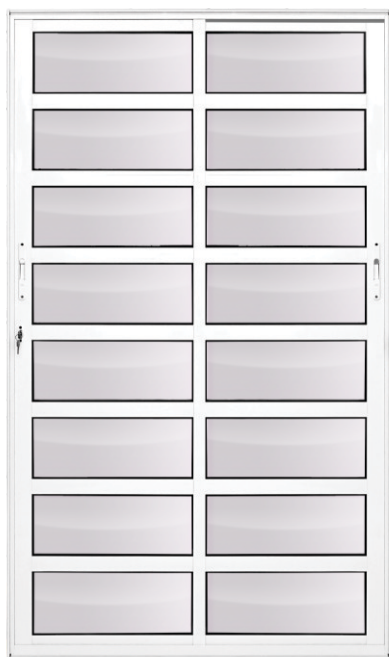

PORTA MELISSA SACADA 2 Folhas

Branca