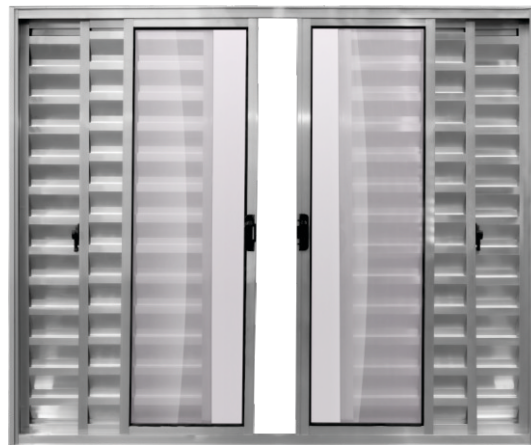

Brilhante

VENEZIANA 06 FOLHAS SEM GRADE		
TAMANHO	BRANCO	BRILHANTE
1,00X1,00	VZ 067	VZ 011
1,00X1,20	VZ 068	VZ 012
1,00X1,50	VZ 069	VZ 013
1,00X1,80	VZ 070	VZ 014
1,00X2,00	VZ 071	VZ 015
1,20X1,20	VZ 072	VZ 016
1,20X1,50	VZ 073	VZ 017
1,20X1,80	VZ 074	VZ 018
1,20X2,00	VZ 075	VZ 019