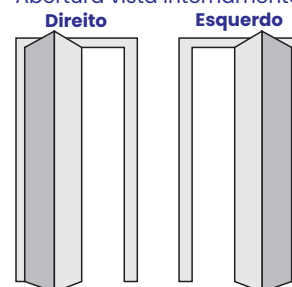

PORTA CAMARÃO LAMBRIL						
TAMANHO	BRANCO		PRETO		MADEIRO	
	DIREITA	ESQUERDA	DIREITA	ESQUERDA	DIREITA	ESQUERDA
2,10X60	PC 001	PC 002	PC 013	PC 014	PC 025	PC 026
2,10X70	PC 003	PC 004	PC 015	PC 016	PC 027	PC 028
2,10X80	PC 005	PC 006	PC 017	PC 018	PC 029	PC 030
2,10X85	PC 007	PC 008	PC 019	PC 020	PC 031	PC 032
2,10X90	PC 009	PC 010	PC 021	PC 022	PC 033	PC 034
2,10X1,00	PC 011	PC 012	PC 023	PC 024	PC 035	PC 036