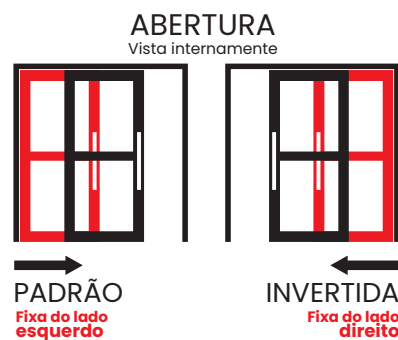

PORTA SACADA 02 FOLHAS				
	BRANCO		BRILHANTE	
TAMANHO	PADRÃO	INVERTIDA	PADRÃO	INVERTIDA
2,10x1,20	PPS 011	PPS 012	PPS 001	PPS 002
2,10x1,50	PPS 013	PPS 014	PPS 003	PPS 004
2,10x1,60	PPS 015	PPS 016	PPS 005	PPS 006