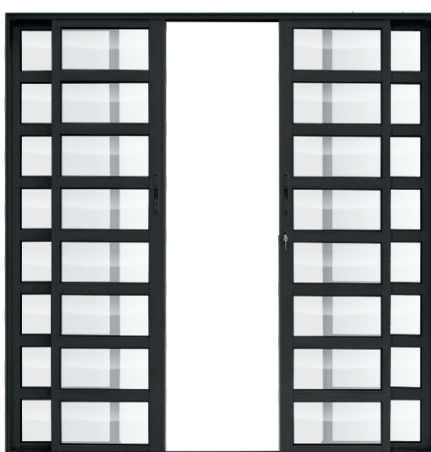

PORTA MELISSA SACADA 2 Folhas

Disponível também
na cor Madeiro

PORTA MELISSA SACADA 02 FOLHAS			
TAMANHO	BRANCO	PRETO	MADEIRO
2,10X1,20	PPS 066	PPS 069	PPS 072
2,10X1,50	PPS 067	PPS 070	PPS 073
2,10X1,60	PPS 068	PPS 071	PPS 074

PORTA MELISSA SACADA 4 Folhas

Preta

PORTA MELISSA SACADA 04 FOLHAS			
TAMANHO	BRANCO	PRETO	MADEIRO
2,10X1,20	PPS 093	PPS 099	PPS 105
2,10X1,50	PPS 094	PPS 100	PPS 106
2,10X1,60	PPS 095	PPS 101	PPS 107
2,10X1,80	PPS 096	PPS 102	PPS 108
2,10X2,00	PPS 097	PPS 103	PPS 109
2,10X2,20	PPS 098	PPS 104	PPS 110