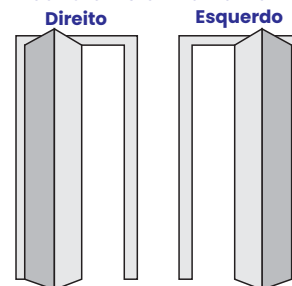

PORTA CAMARÃO LAMBRIL Com vidro Boreal

Branca

Preta

Madeiro

Abertura vista internamente

PORTA CAMARÃO LAMBRIL COM VIDRO BOREAL						
TAMANHO	BRANCO		PRETO		MADEIRO	
	DIREITA	ESQUERDA	DIREITA	ESQUERDA	DIREITA	ESQUERDA
2,10X60	PC 037	PC 038	PC 049	PC 050	PC 061	PC 062
2,10X70	PC 039	PC 040	PC 051	PC 052	PC 063	PC 064
2,10X80	PC 041	PC 042	PC 053	PC 054	PC 065	PC 066
2,10X85	PC 043	PC 044	PC 055	PC 056	PC 067	PC 068
2,10X90	PC 045	PC 046	PC 057	PC 058	PC 069	PC 070
2,10X1,00	PC 047	PC 048	PC 059	PC 060	PC 071	PC 072