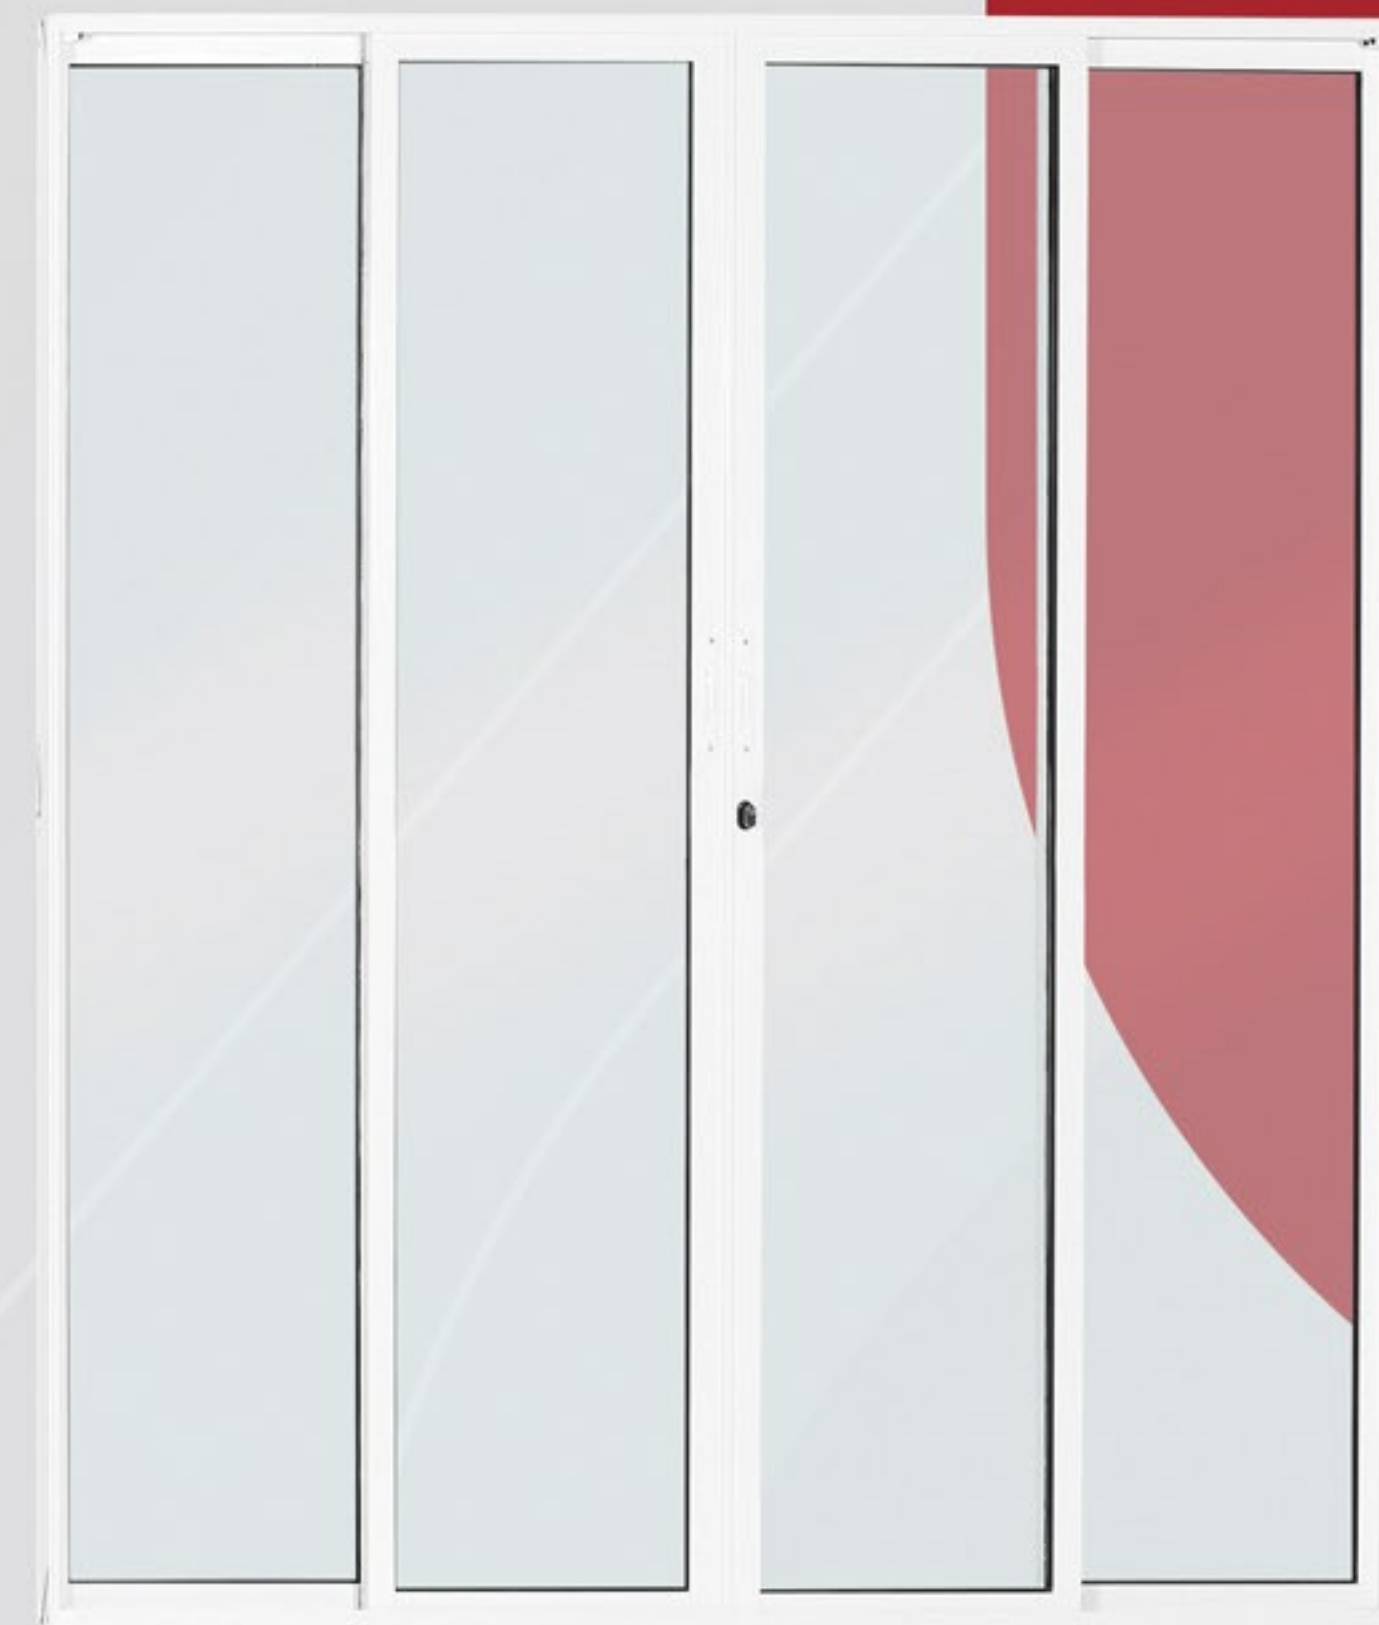

**PORTA DE CORRER
CENTRAL 04 FOLHAS
VIDRO PANORÂMICO**

CÓDIGO	MEDIDA	VÃO LIVRE	VIDRO
995812	200x210x10	81	Laminado