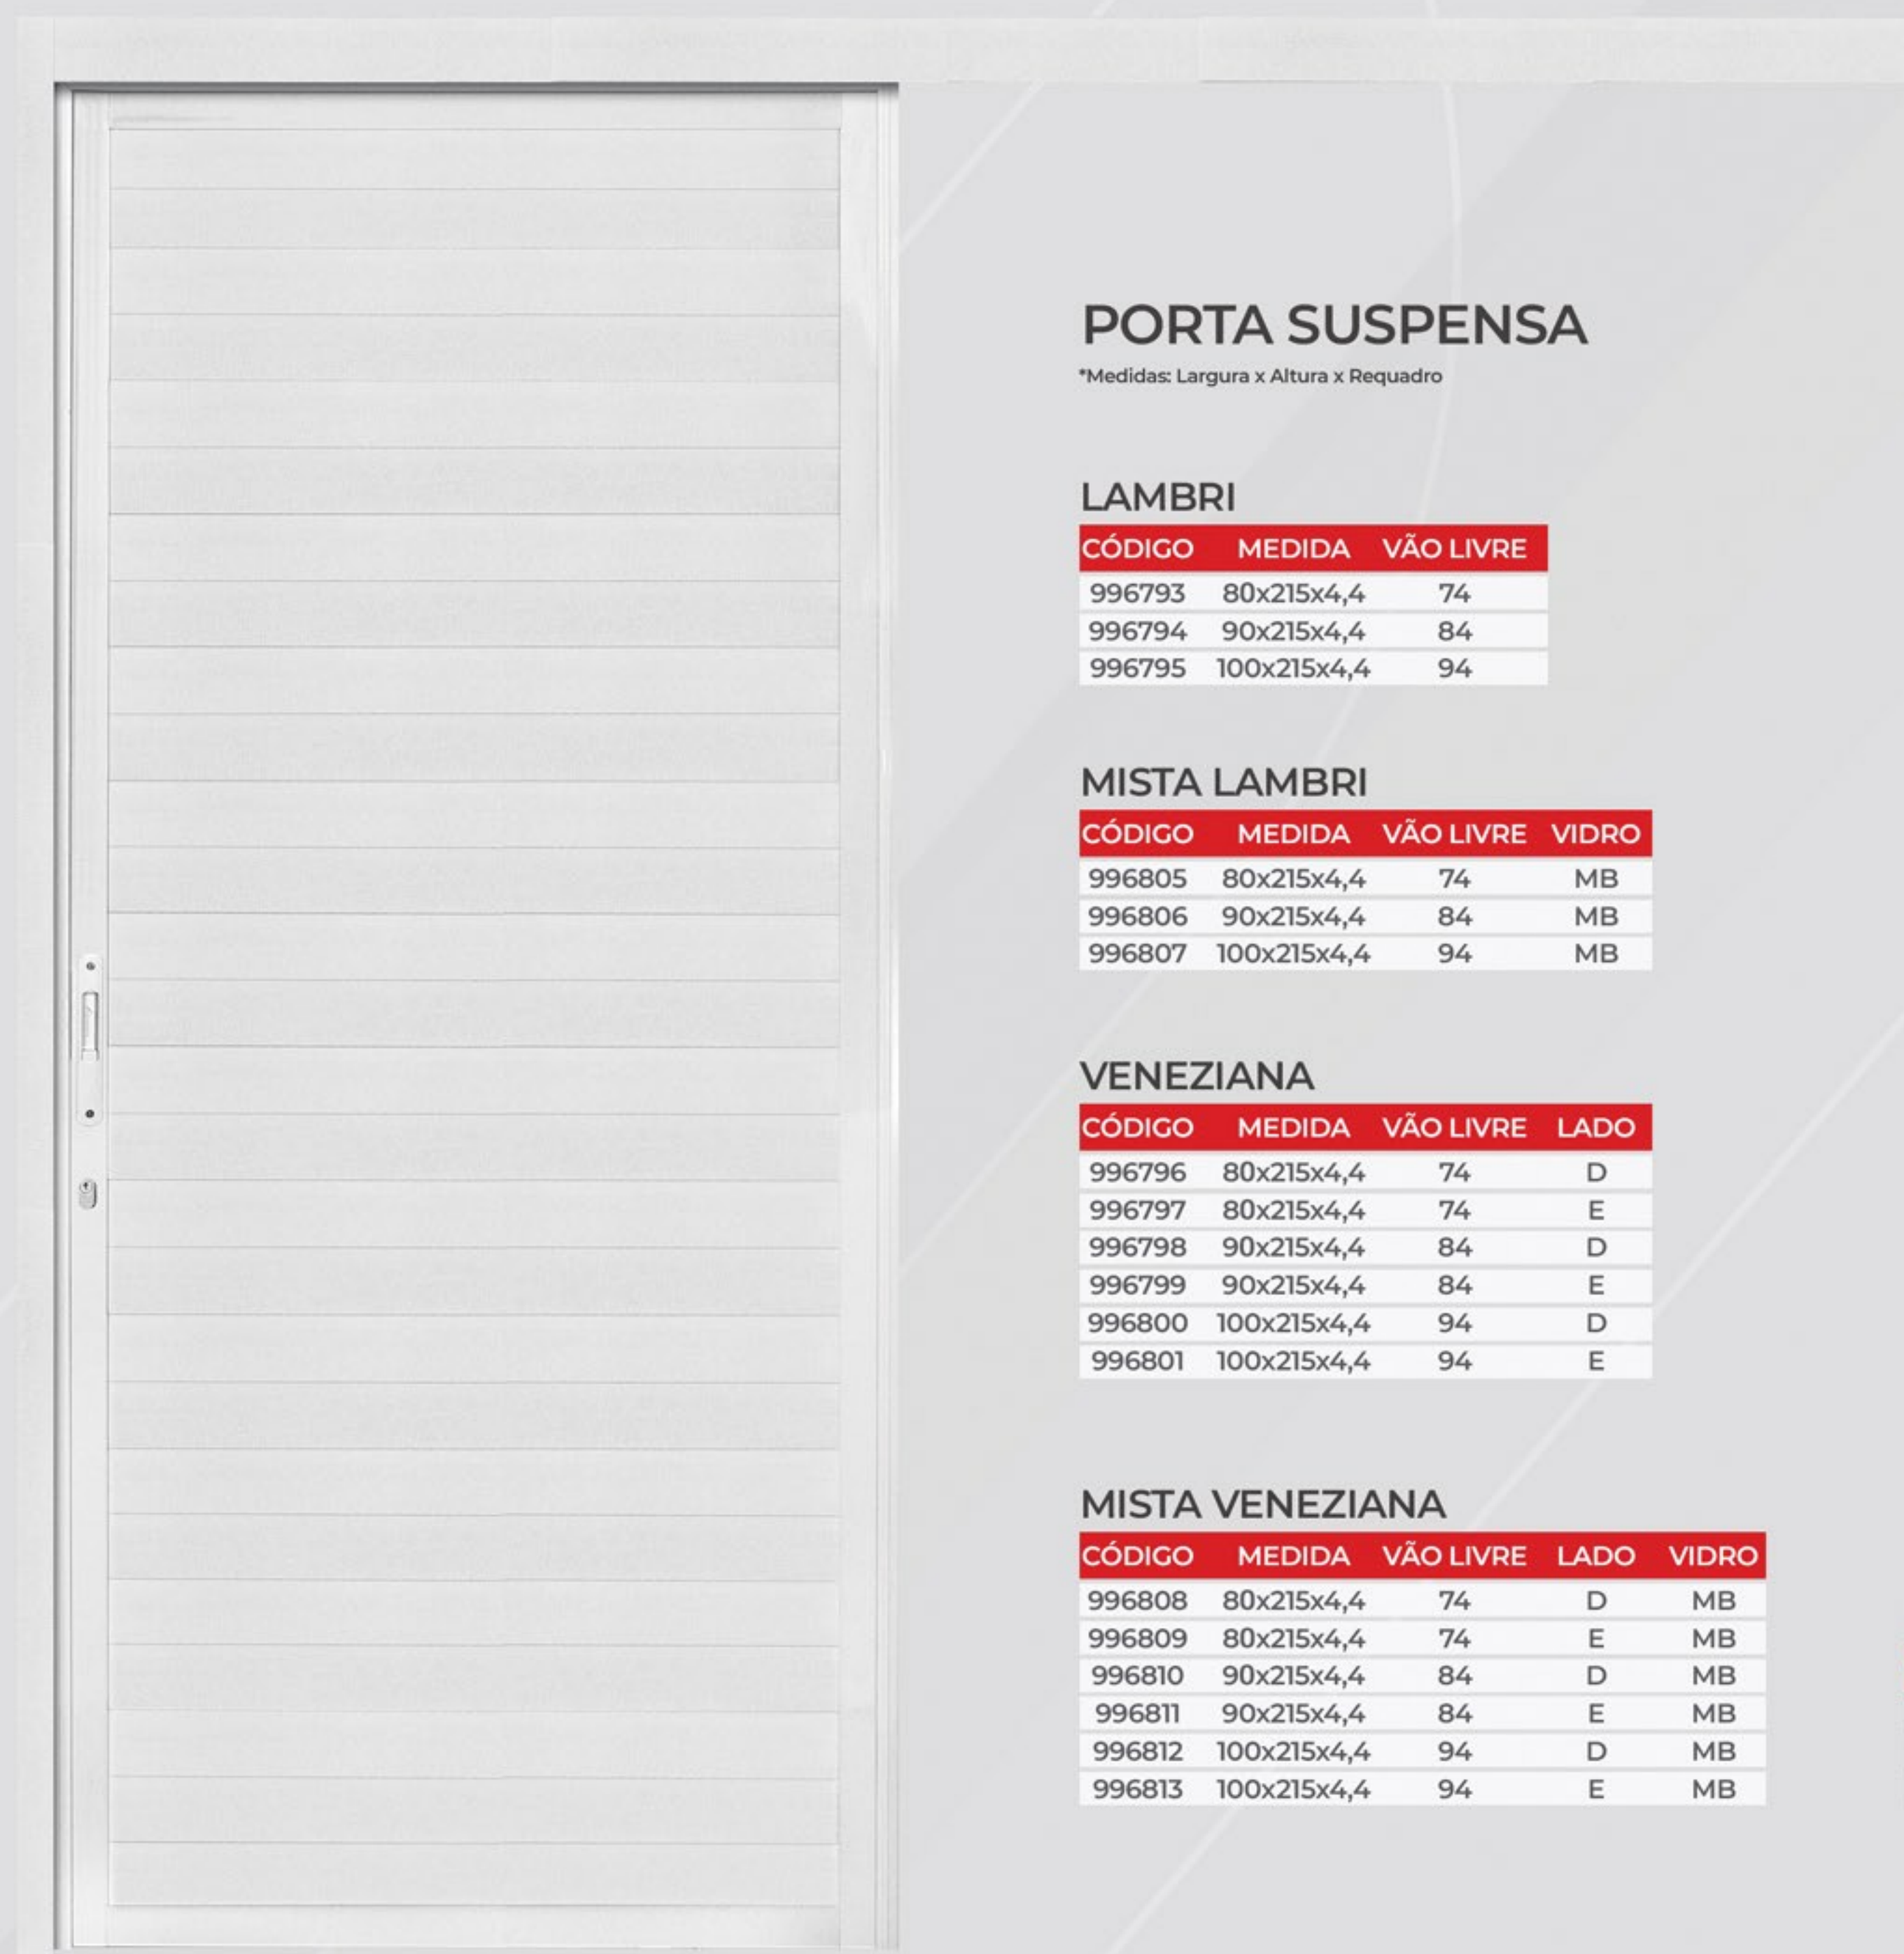

PORTA SUSPENSA

*Medidas: Largura x Altura x Requadro

LAMBRI

CÓDIGO	MEDIDA	VÃO LIVRE
996793	80x215x4,4	74
996794	90x215x4,4	84
996795	100x215x4,4	94

MISTA LAMBRI

CÓDIGO	MEDIDA	VÃO LIVRE	VIDRO
996805	80x215x4,4	74	MB
996806	90x215x4,4	84	MB
996807	100x215x4,4	94	MB

VENEZIANA

CÓDIGO	MEDIDA	VÃO LIVRE	LADO
996796	80x215x4,4	74	D
996797	80x215x4,4	74	E
996798	90x215x4,4	84	D
996799	90x215x4,4	84	E
996800	100x215x4,4	94	D
996801	100x215x4,4	94	E

MISTA VENEZIANA

CÓDIGO	MEDIDA	VÃO LIVRE	LADO	VIDRO
996808	80x215x4,4	74	D	MB
996809	80x215x4,4	74	E	MB
996810	90x215x4,4	84	D	MB
996811	90x215x4,4	84	E	MB
996812	100x215x4,4	94	D	MB
996813	100x215x4,4	94	E	MB

LAMBRI AMADEIRADA

CÓDIGO	MEDIDA	VÃO LIVRE
996835	80x215x4,4	74
996836	90x215x4,4	84
996295	100x215x4,4	94