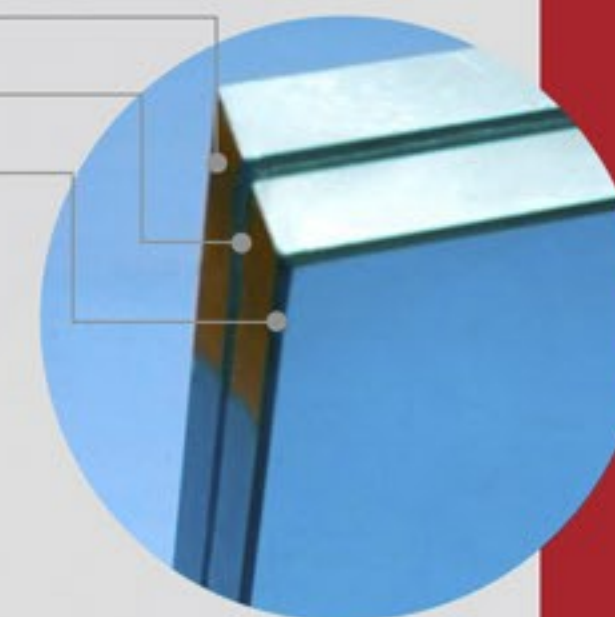

Vidro laminado
maior segurança
Espessura: 6mm

- 01 Chapa de Vidro
- 02 Polivinil Butiral (PVB)
- 03 Chapa de Vidro

O vidro laminado é seguro em caso de impactos pois não estilhaça, melhora a acústica no ambiente e ainda fornece proteção contra raios UV