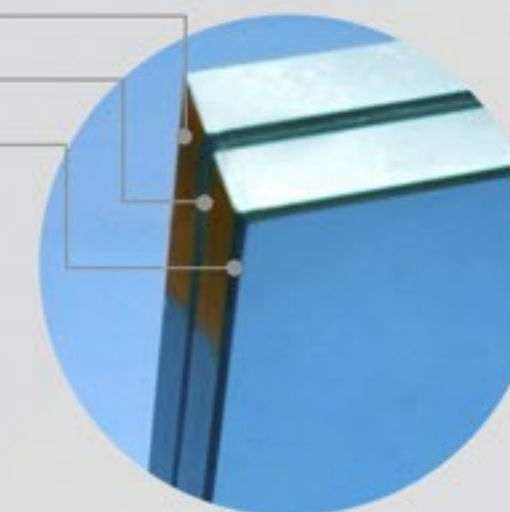

PORTA GAS VENEZIANA

CÓDIGO	MEDIDA	LADO
997103	70x100x4,5	D
997104	70x100x4,5	E
997105	100x100x4,5	D
997106	100x100x4,5	E

PORTA DE CORRER 2 FOLHAS MÓVEIS
INTEGRADA C/ CONTROLE REMOTO 220V

CÓDIGO	MEDIDA	VÃO LIVRE	VIDRO
996549	150x231x12	63	LS

Vidro laminado
maior segurança
Espessura: 6mm

- 01 Chapa de Vidro
- 02 Polivinil Butiral (PVB)
- 03 Chapa de Vidro

O vidro laminado é seguro em caso de impactos pois não estilhaça, melhora a acústica no ambiente e ainda fornece proteção contra raios UV