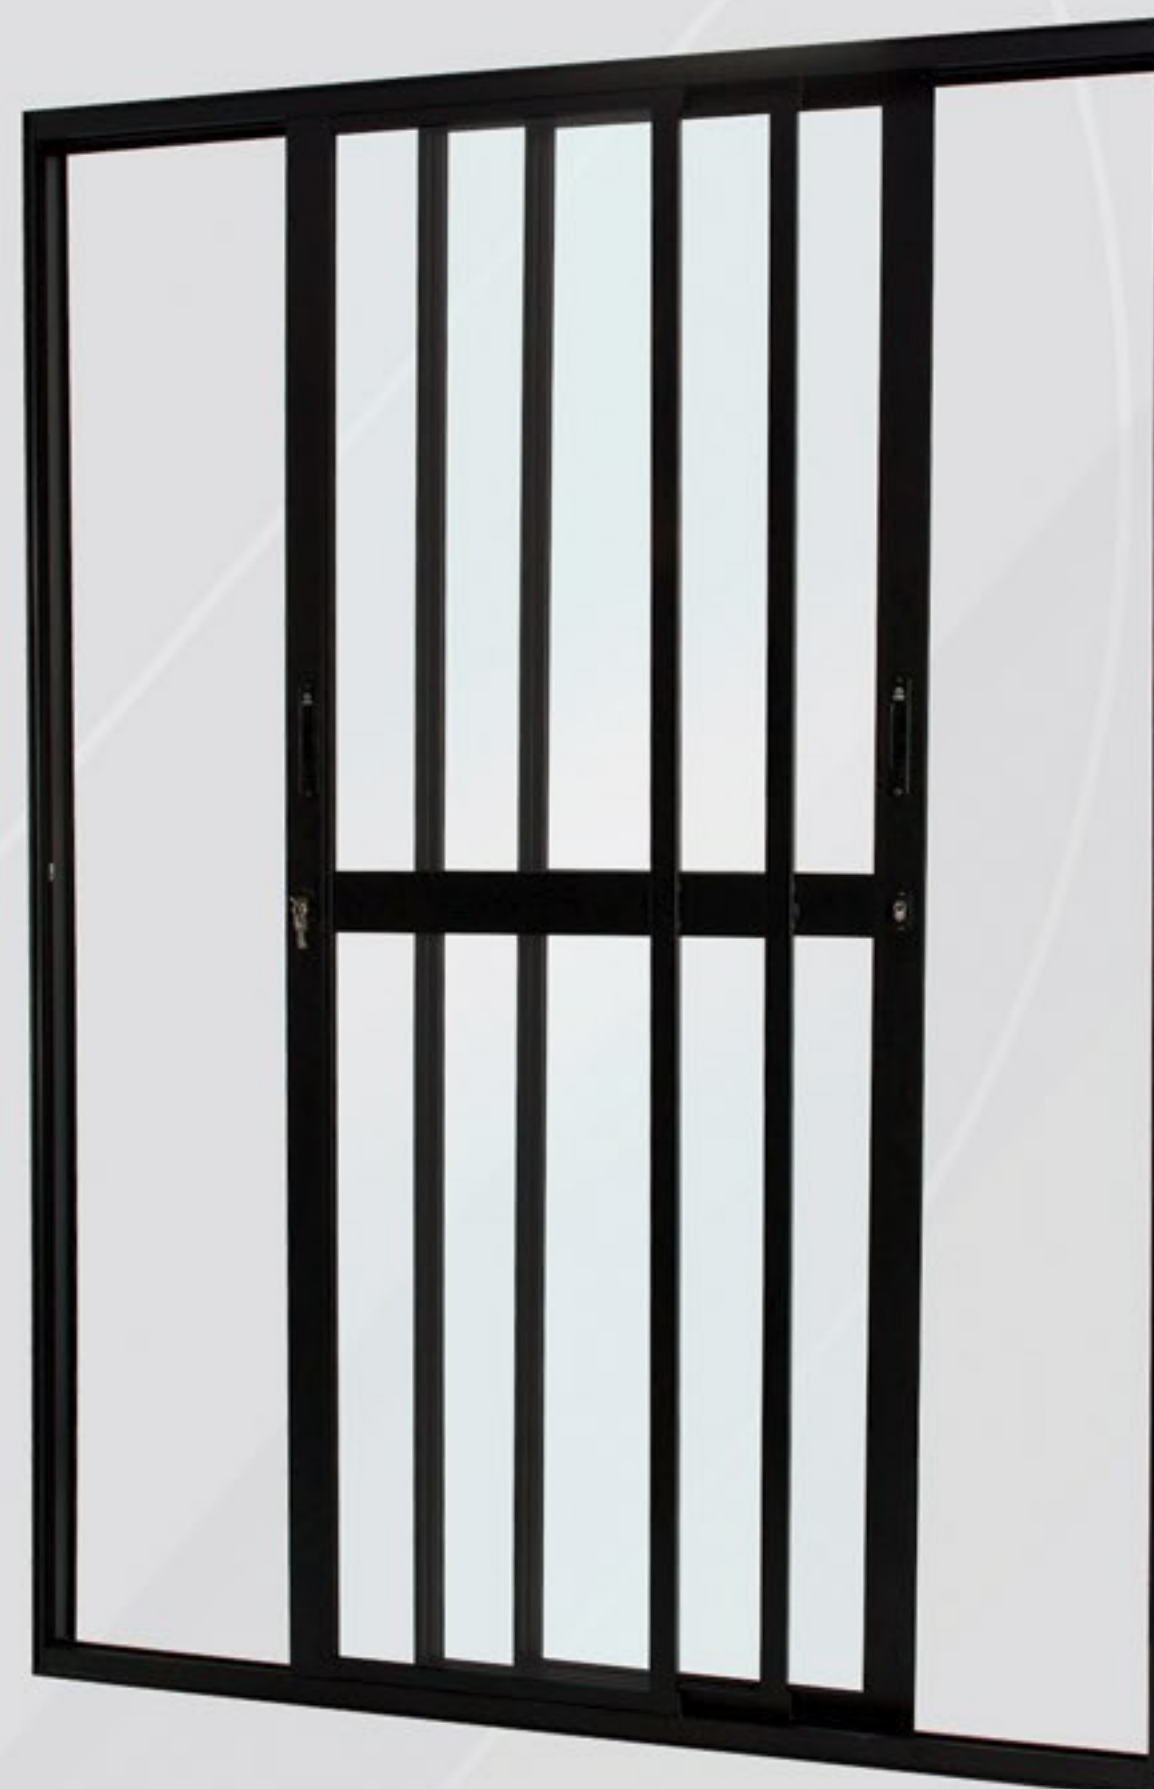

PORTA DE CORRER 03 FOLHAS MÓVEIS

CÓDIGO	MEDIDA	VÃO LIVRE	VIDRO
995574	120x210x10	64,5	LS
995440	150x210x10	85	LS
995575	200x210x10	118	LS

PORTA DE CORRER 03 FOLHAS (1 FIXA)

CÓDIGO	MEDIDA	LADO	VÃO LIVRE	VIDRO
996125	150x210x10	D	85	LS
996126	150x210x10	E	85	LS