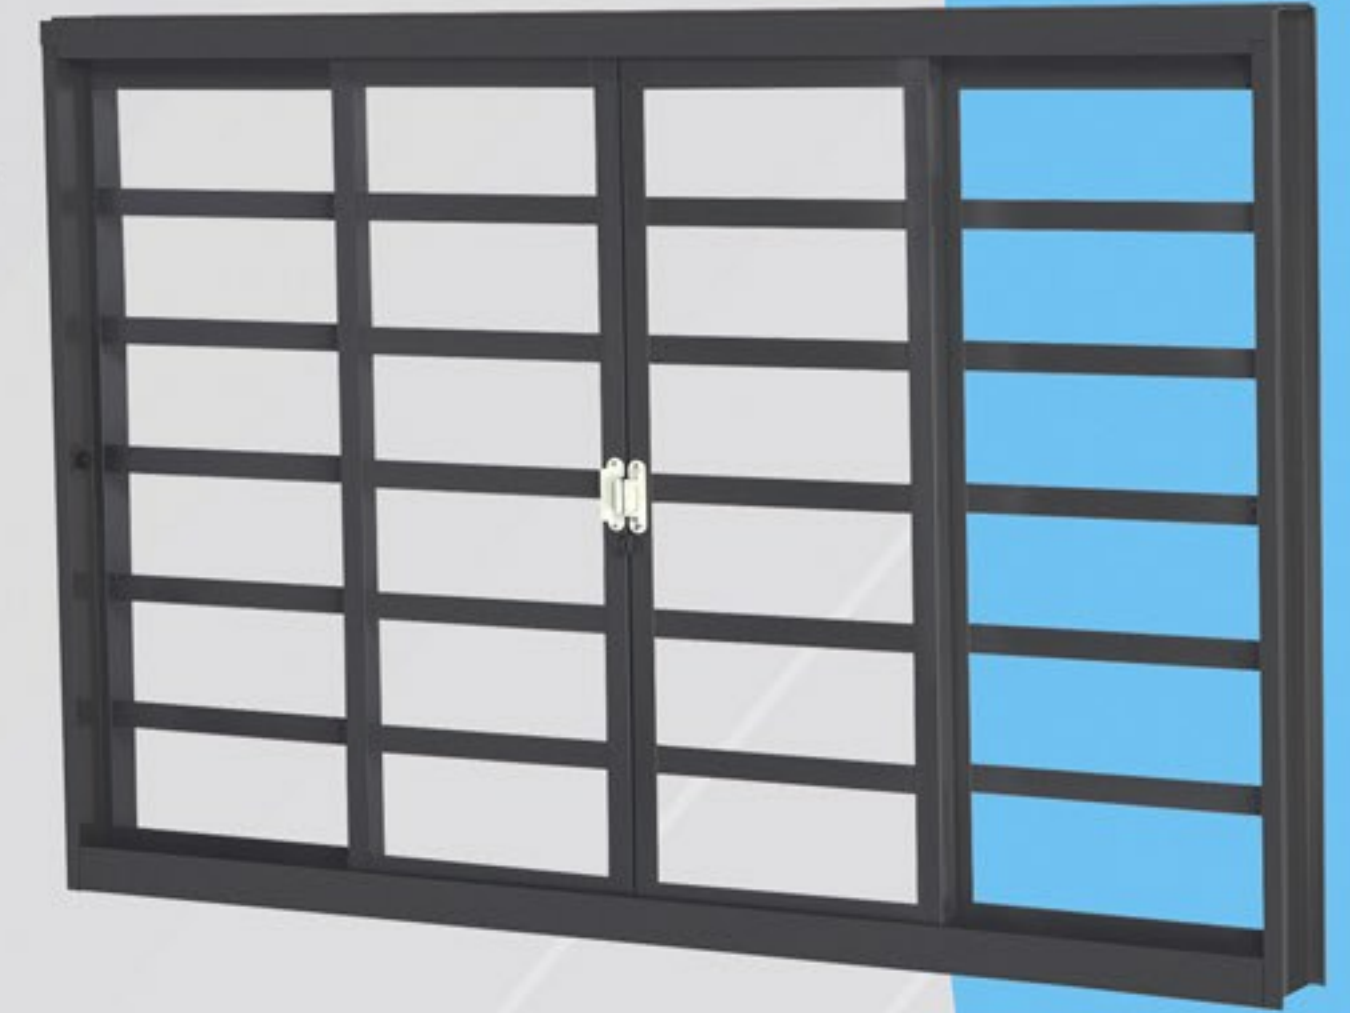

VENEZIANA C/ GRADE

CÓDIGO	MEDIDA	VÃO LIVRE	GRADE
819449	120x100x12	45	Quadr.
819450	150x100x12	60	Quadr.
819616	150x120x12	60	Quadr.
819451	200x100x12	88	Quadr.
89274	200x120x12	88	Quadr.
819446	120x100x14	45	Quadr.
919310	150x100x14	60	Quadr.
993250	150x120x14	60	Quadr.
819447	200x100x14	88	Quadr.
87215	200x120x14	88	Quadr.
819497	120x100x12	45	Elo
187080	150x100x12	60	Elo
819600	150x120x12	60	Elo
819498	200x100x12	88	Elo
81295	200x120x12	88	Elo
819529	120x100x14	45	Elo
819534	150x100x14	60	Elo
819539	200x100x14	60	Elo
993444	150x120x14	88	Elo
87700	200x120x14	88	Elo