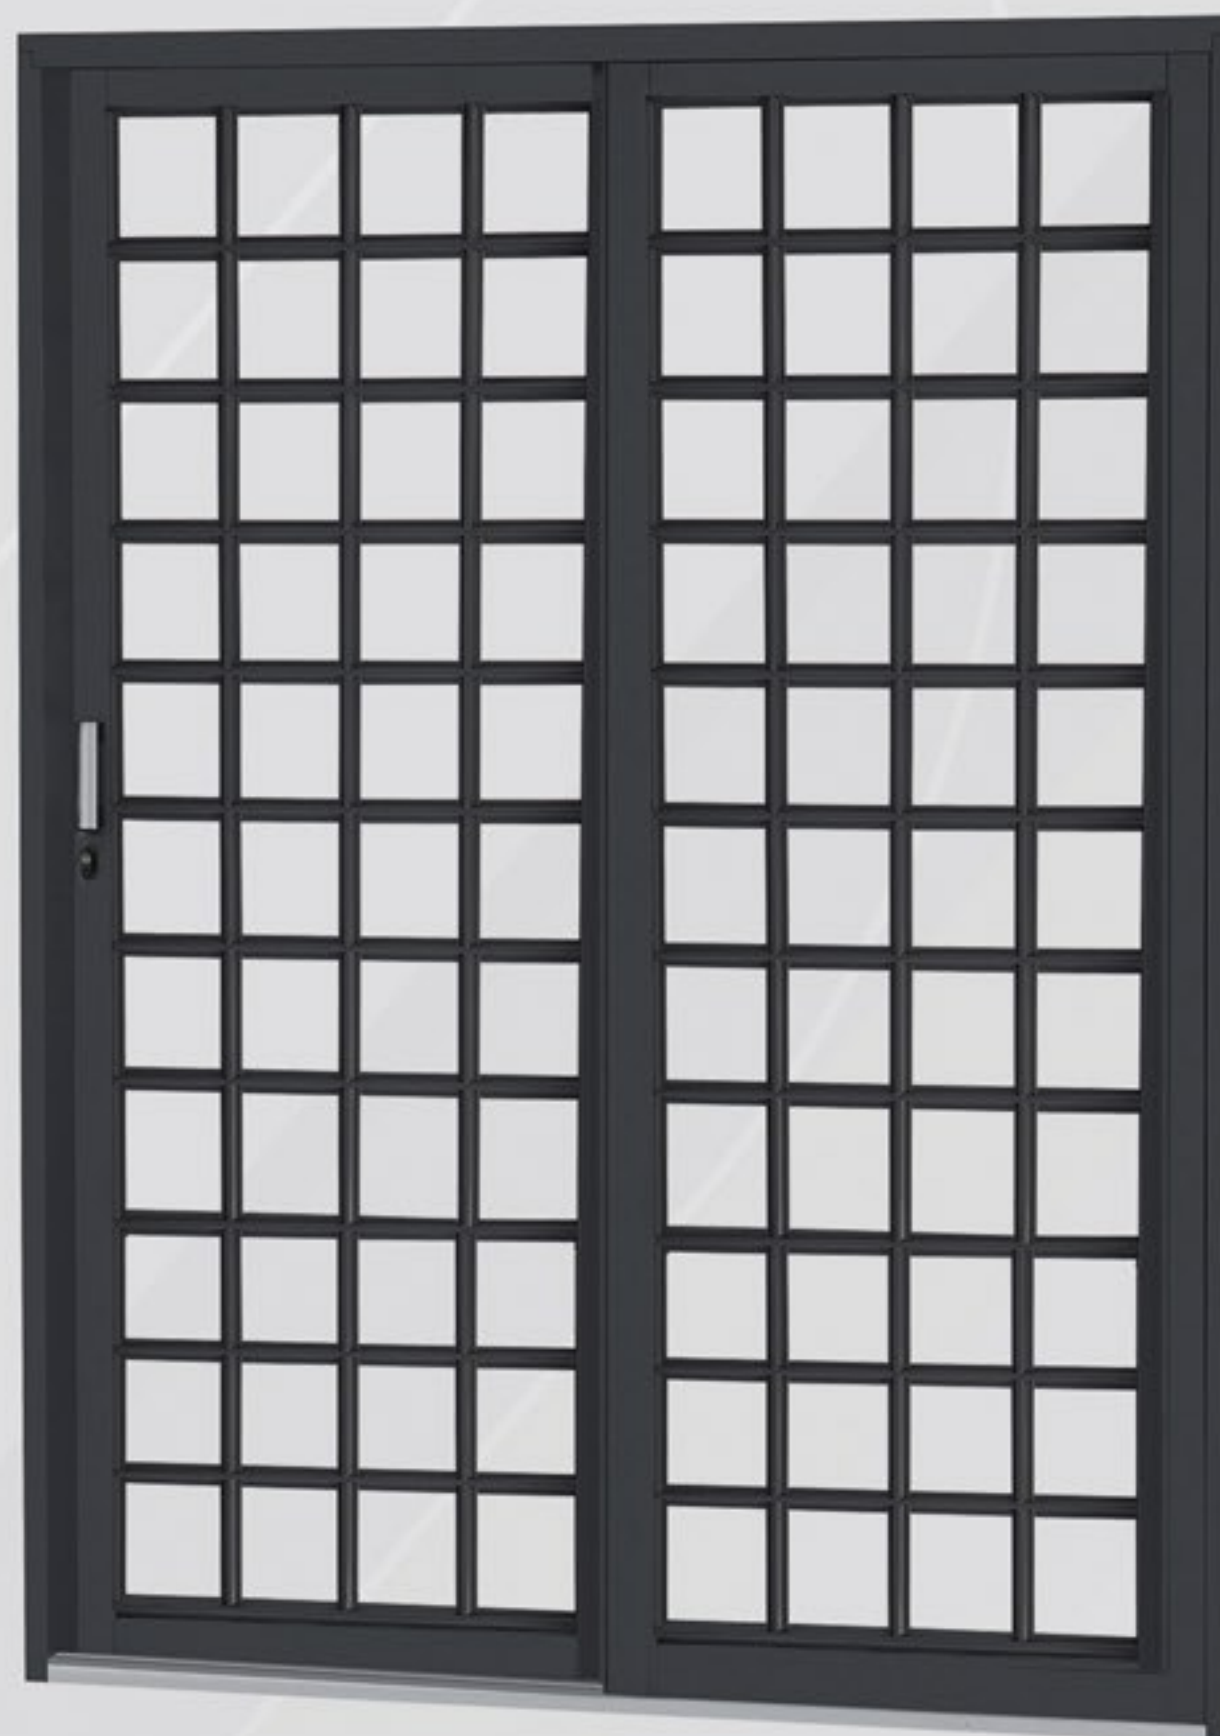

PORTA DE CORRER LATERAL ROMANA

SEM ALMOFADA

CÓDIGO	MEDIDA	LADO	VÃO LIVRE
194009	160x215x12	D	69
294009	160x215x12	E	69
194008	160x215x14	D	69
294008	160x215x14	E	69

COM ALMOFADA

CÓDIGO	MEDIDA	LADO	VÃO LIVRE
192125	160x215x14	D	69
292125	160x215x14	E	69