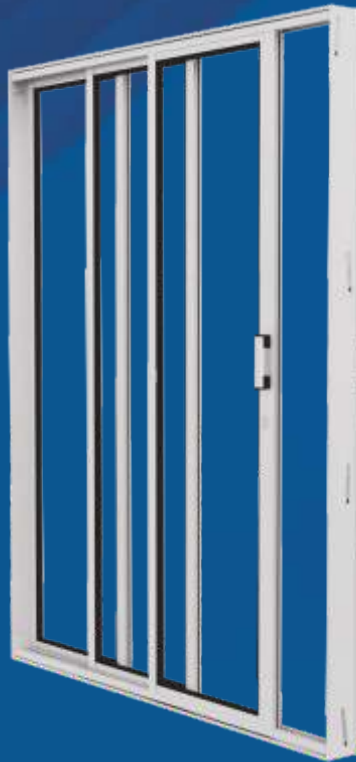

Porta de Correr 3 Folhas Vidro Temperado

Alt. x Larg. x Bat.	Lado	Incolor
215 x 160 x 10	Dir.	12148
215 x 160 x 10	Esq.	12149
215 x 200 x 10	Dir.	12150
215 x 200 x 10	Esq.	12151