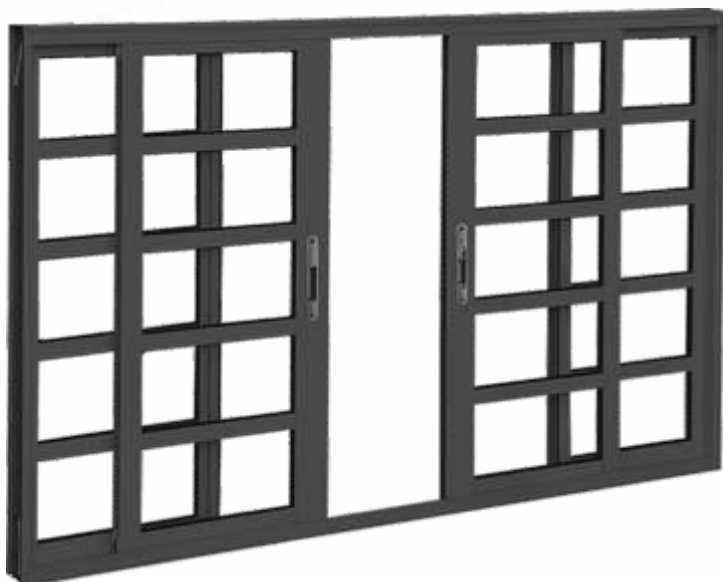

Alumínio Preto

Linha
Premium Black