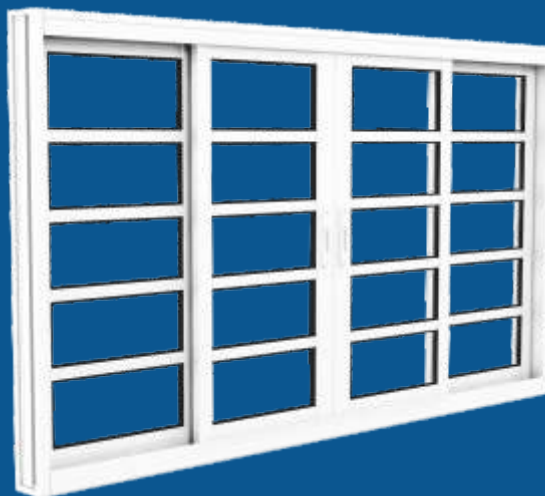

Vitro Correr Horizontal

4 folhas s/ grade

Alt. x Larg. x Bat.	Incolor	Fumê	Reflex
100 x 120 x 6,4	10455	10467	11861
100 x 150 x 6,4	10457	10469	11862
100 x 200 x 6,4	10459	10471	11863
120 x 120 x 6,4	10461	10473	11864
120 x 150 x 6,4	10463	10475	11865
120 x 200 x 6,4	10465	10477	11866

Vitro Correr Horizontal

4 folhas c/ grade

Alt. x Larg. x Bat.	Incolor	Fumê	Reflex
100 x 120 x 6,4	10456	10468	11867
100 x 150 x 6,4	10458	10470	11868
100 x 200 x 6,4	10460	10472	11869
120 x 120 x 6,4	10462	10474	11870
120 x 150 x 6,4	10464	10476	11871
120 x 200 x 6,4	10466	10478	11872

Vitro de Correr Panorâmico

4 folhas s/ grade

Alt. x Larg. x Bat.	Incolor	Fumê	Reflex
100 x 120 x 6,4	10437	10443	11720
100 x 150 x 6,4	10438	10444	11721
100 x 200 x 6,4	10439	10445	11722
120 x 120 x 6,4	10440	10446	11723
120 x 150 x 6,4	10441	10447	11724
120 x 200 x 6,4	10442	10448	11725