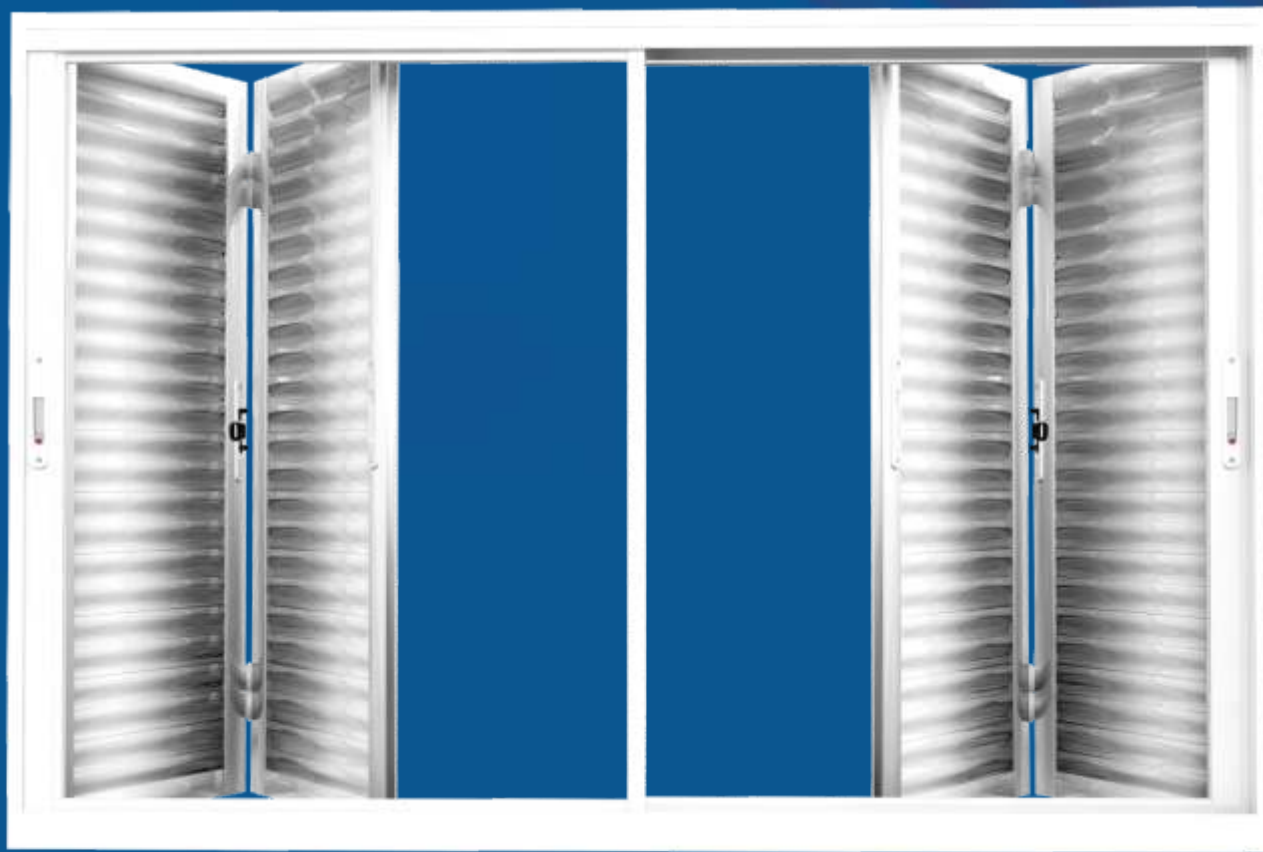

Alumínio Branco

Linha
Facility

Janela Pantográfica

Alt. x Larg. x Bat.	Incolor	Fumê	Reflex
100 x 120 x 10,5	21575	21584	21594
100 x 140 x 10,5	21576	21585	21595
100 x 150 x 10,5	20682	21586	21596
100 x 160 x 10,5	21577	21587	21597
120 x 120 x 10,5	21579	21589	21599
120 x 140 x 10,5	21580	21590	21600
120 x 150 x 10,5	21581	21591	21601
120 x 160 x 10,5	21582	21592	21602