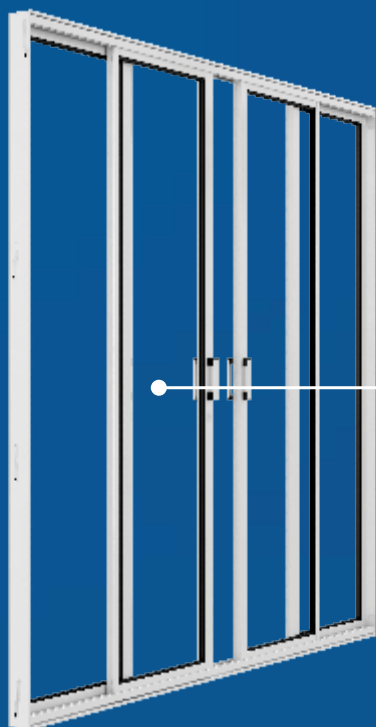

Porta de Correr 4 Folhas Vidro Temperado

Alt. x Larg. x Bat.   Incolor

215 x 200 x 6,4   12147

Porta de Correr Panorâmica 4 Folhas

Alt. x Larg. x Bat.   Incolor   Fumê   Miniboreal   Reflex

215 x 200 x 6,4   10334   10336   10344   11907

Porta de Correr Horizontal 4 Folhas

Alt. x Larg. x Bat.   Incolor   Fumê   Miniboreal   Reflex

215 x 200 x 6,4   10355   10357   10358   11908