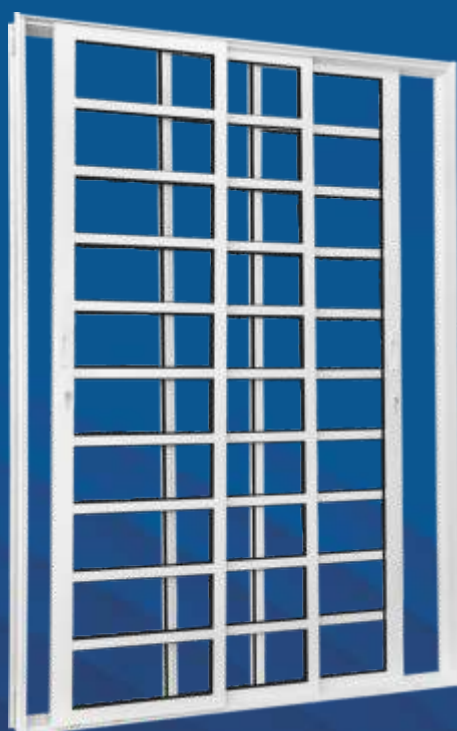

Porta de Correr Horizontal 3 folhas móveis

Alt. x Larg. x Bat.	Incolor	Fumê	Miniboreal	Reflex
215 x 160 x 10	16269	16270	16271	16272
215 x 200 x 10	16277	16278	16279	16280