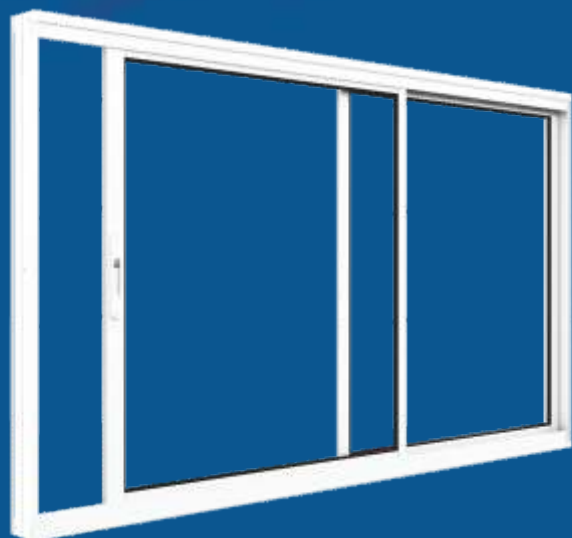

Vitro Correr Panorâmico

2 folhas s/ grade

Alt. x Larg. x Bat.	Incolor	Fumê	Miniboreal	Reflex
60 x 80 x 6,4	11983	15519	12243	X
60 x 100 x 6,4	14944	15520	14672	X
100 x 100 x 6,4	11020	15521	15522	X
100 x 120 x 6,4	10501	10513	X	11846
100 x 150 x 6,4	10502	10514	X	11847
100 x 200 x 6,4	10503	10515	X	11848
120 x 120 x 6,4	10504	10516	X	11849
120 x 150 x 6,4	10505	10517	X	11850
120 x 200 x 6,4	10506	10518	X	11851

Vitro Correr Panorâmico

2 folhas c/ grade

Alt. x Larg. x Bat.	Incolor	Fumê	Miniboreal	Reflex
60 x 80 x 10	11499	15523	12242	X
60 x 100 x 10	15524	14962	11435	X
100 x 100 x 10	13181	15525	15046	X
100 x 120 x 10	10573	10575	X	11852
100 x 150 x 10	10576	10578	X	11853
100 x 200 x 10	10579	10581	X	11854
120 x 120 x 10	10582	10584	X	11855
120 x 150 x 10	10585	10587	X	11856
120 x 200 x 10	10588	10590	X	11857

Vitro Correr Panorâmico

2 folhas móveis

Alt. x Larg. x Bat.	Incolor	Fumê	Miniboreal	Reflex
60 x 80 x 6,4	15526	15527	15340	X
60 x 100 x 6,4	12078	15528	14923	X
100 x 100 x 6,4	14711	15529	15530	X
100 x 120 x 6,4	11648	11649	X	11858
100 x 150 x 6,4	11650	11651	X	11859
100 x 200 x 6,4	11652	11653	X	11860
120 x 120 x 6,4	16169	16289	X	16290
120 x 150 x 6,4	15617	16291	X	16292
120 x 200 x 6,4	15907	13192	X	16293