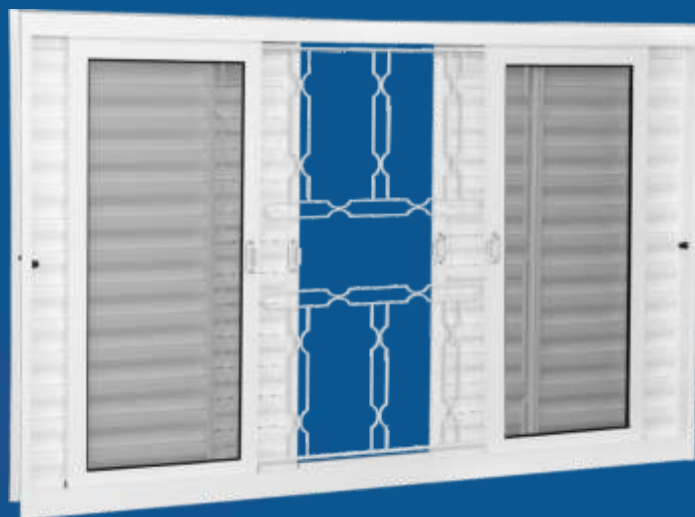

Veneziana

6 folhas c/ grade

Alt. x Larg. x Bat.	Grade	Incolor	Fumê
100 x 100 x 12	Ello	13031	16145
100 x 120 x 12	Ello	2750	2792
100 x 150 x 12	Ello	2751	2793
100 x 200 x 12	Ello	2752	2794
120 x 120 x 12	Ello	3066	3069
120 x 150 x 12	Ello	2971	2973
120 x 200 x 12	Ello	2972	2974
100 x 100 x 12	Quadriculada	14729	16146
100 x 120 x 12	Quadriculada	2753	2795
100 x 150 x 12	Quadriculada	2754	2796
100 x 200 x 12	Quadriculada	2755	2797
120 x 120 x 12	Quadriculada	3067	3070
120 x 150 x 12	Quadriculada	2967	2969
120 x 200 x 12	Quadriculada	2968	2970
100 x 100 x 12	Madri	15127	16147
100 x 120 x 12	Madri	3134	3144
100 x 150 x 12	Madri	3135	3145
100 x 200 x 12	Madri	3136	3146
120 x 120 x 12	Madri	3204	3205
120 x 150 x 12	Madri	3191	3193
120 x 200 x 12	Madri	3192	3194