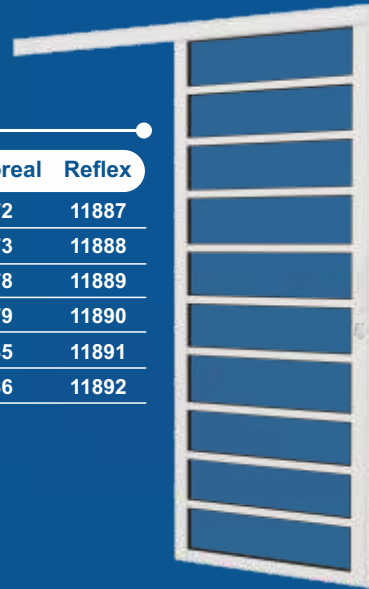

**Porta de Correr
Parede Horizontal**

Alt. x Larg. x Bat.	Tam. da Folha	Lado	Incolor	Fumê	Miniboreal	Reflex
215 x 165 x 4,8	85	Dir.	11614	11670	11672	11887
215 x 165 x 4,8	85	Esq.	11615	11671	11673	11888
215 x 185 x 4,8	95	Dir.	11625	11676	11678	11889
215 x 185 x 4,8	95	Esq.	11626	11677	11679	11890
215 x 205 x 4,8	105	Dir.	11627	11682	11685	11891
215 x 205 x 4,8	105	Esq.	11628	11684	11686	11892

**Porta de Correr
Parede Panorâmica**

Alt. x Larg. x Bat.	Tam. da Folha	Lado	Incolor	Fumê	Miniboreal	Reflex
215 x 165 x 4,8	85	Dir.	10794	10806	10812	11881
215 x 165 x 4,8	85	Esq.	10795	10807	10813	11882
215 x 185 x 4,8	95	Dir.	10796	10808	10814	11883
215 x 185 x 4,8	95	Esq.	10797	10809	10815	11884
215 x 205 x 4,8	105	Dir.	10798	10810	10816	11885
215 x 205 x 4,8	105	Esq.	10799	10811	10817	11886