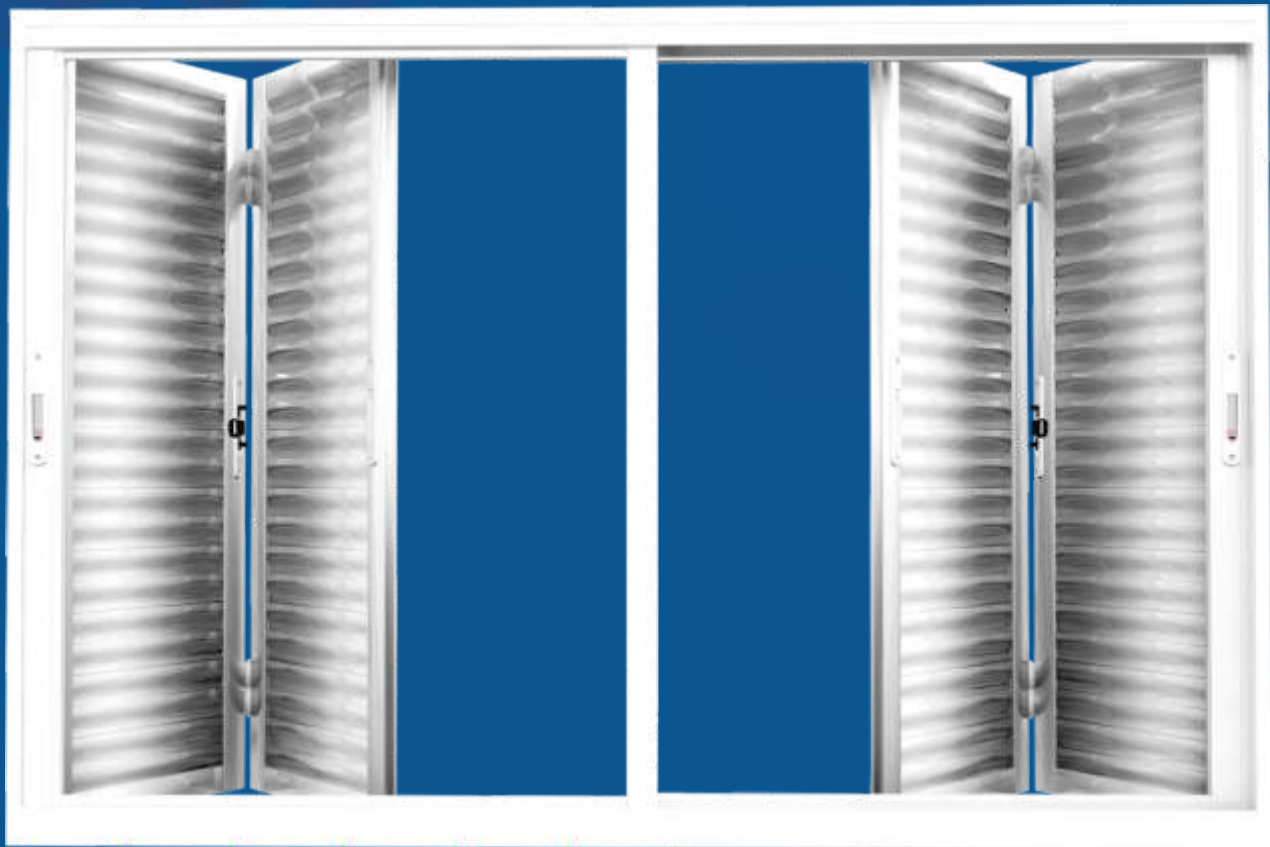

Janela Pantográfica

Alt. x Larg. x Bat.	Incolor	Fumê	Reflex
100 x 120 x 10,5	21604	21614	21624
100 x 140 x 10,5	21605	21615	21625
100 x 150 x 10,5	21606	21616	21626
100 x 160 x 10,5	21607	21617	21627
100 x 200 x 10,5	21608	21618	21628
120 x 120 x 10,5	21609	21619	21629
120 x 140 x 10,5	21610	21620	21630
120 x 150 x 10,5	21611	21621	21631
120 x 160 x 10,5	21612	21622	21632
120 x 200 x 10,5	21613	21623	21633