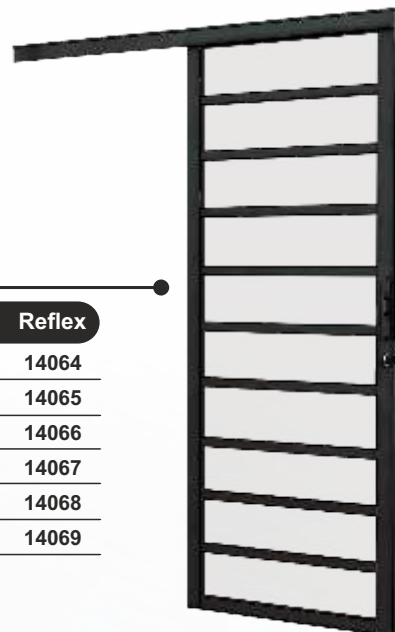

Porta de Correr Parede Horizontal

Alt. x Larg. x Bat.	Tam. da Folha	Lado	Incolor	Fumê	Miniboreal	Reflex
215 x 165 x 4,8	85	Dir.	13930	13965	13967	14064
215 x 165 x 4,8	85	Esq.	13931	13666	13968	14065
215 x 185 x 4,8	95	Dir.	13932	13971	13973	14066
215 x 185 x 4,8	95	Esq.	13933	13972	13974	14067
215 x 205 x 4,8	105	Dir.	13934	13977	13979	14068
215 x 205 x 4,8	105	Esq.	13935	13978	13980	14069

Porta de Correr Parede Panorâmica

Alt. x Larg. x Bat.	Tam. da Folha	Lado	Incolor	Fumê	Miniboreal	Reflex
215 x 165 x 4,8	85	Dir.	13836	13842	13848	14058
215 x 165 x 4,8	85	Esq.	13837	13843	13849	14059
215 x 185 x 4,8	95	Dir.	13838	13844	13850	14060
215 x 185 x 4,8	95	Esq.	13839	13845	13851	14061
215 x 205 x 4,8	105	Dir.	13840	13846	13852	14062
215 x 205 x 4,8	105	Esq.	13841	13847	13853	14063